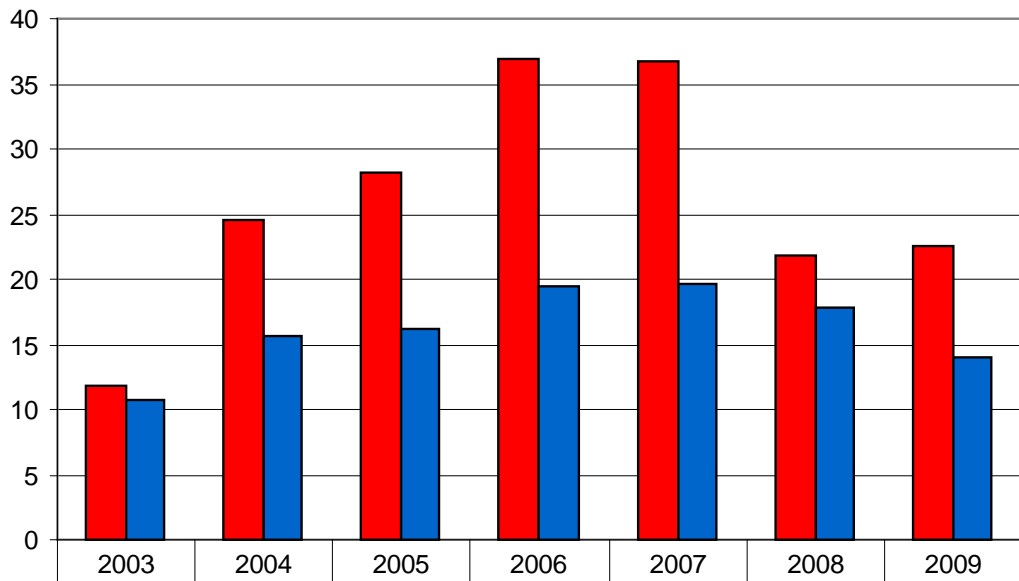

Lohnschere Georg Fischer AG

■ CEO : Tiefstlohn	11.865	24.558	28.258	37.000	36.735	21.840	22.613
■ KL : Tiefstlohn	10.692	15.571	16.106	19.487	19.643	17.886	13.943